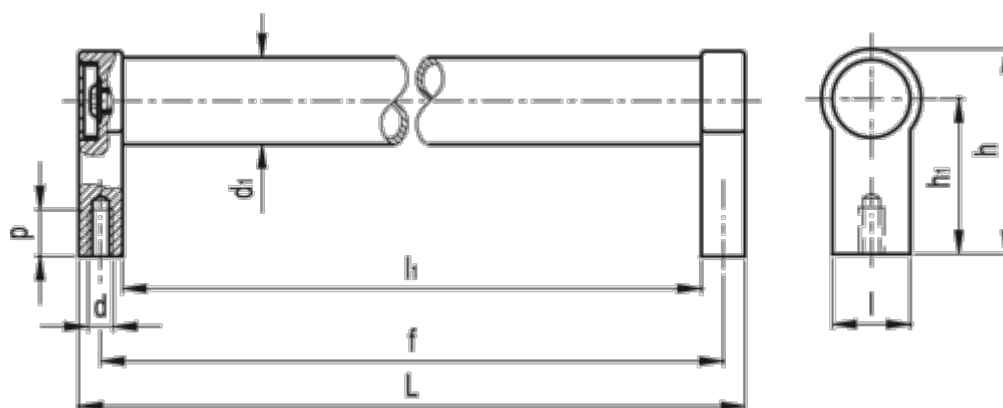

Varenummer: 20568300500  
Beskrivelse: E+G Rørgreb GN333.1-30-500-A-SW  
A Montering bagfra

## Mål

$d = M8$

$d_1 = 30$

$f = 500$

$h = 68$

$h_1 = 51$

$L = 517$

$l_1 = 483$